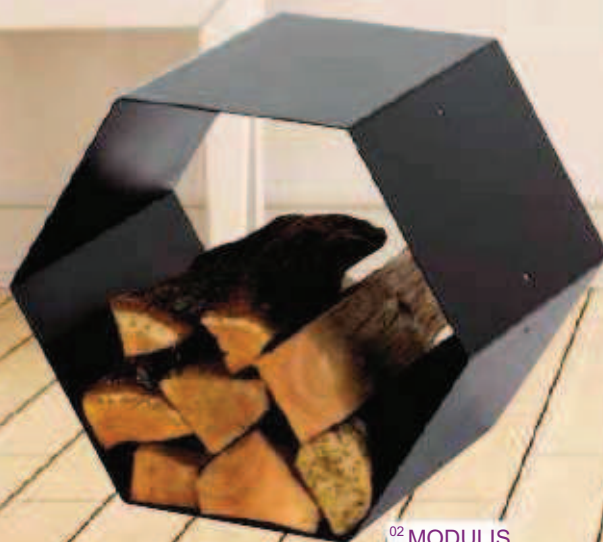

02 MODULIS

MODULIS

Stocker bois
Acier
Hauteur 35 cm
Longueur 40 cm
Profondeur 29 cm
Poids 5,5 kg

82.50 €

01

Gris sablé
Visserie fournie
Réf. 005.10303G7

02

Noir givré
Visserie fournie
Réf. 005.10303N3