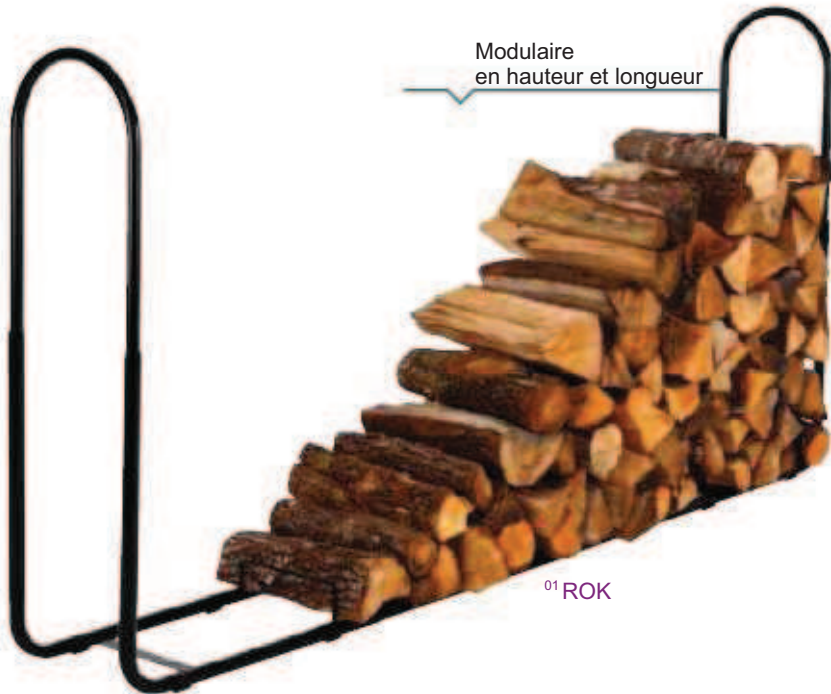

Serviteur
et porte-bûches
Acier
Hauteur 55 cm
Longueur 38 cm
Profondeur 25 cm

350.00 €

⁰¹ Gris sablé

3 accessoires noirs
H 60 cm
Réf. 002.10251G7

⁰² Noir givré

3 accessoires noirs
H 60 cm
Réf. 002.10251N3

Modulaire

01 MODULIS

02 MODULIS

MODULIS

Stocker bois
Acier
Hauteur 35 cm
Longueur 40 cm
Profondeur 29 cm
Poids 5,5 kg

82.50 €

01

Gris sablé
Visserie fournie
Réf. 005.10303G7

02

Noir givré
Visserie fournie
Réf. 005.10303N3

« Vade retro escargots »

Répartie autour de vos plants, la cendre éloigne escargots et limaces de vos potagers.

01 ROK

02 ROK

KADDY

ROK

Stockeur bois
Acier
Hauteur 77 à 120 cm
Longueur 13 à 22 cm
Profondeur 23 cm
Poids 11 kg