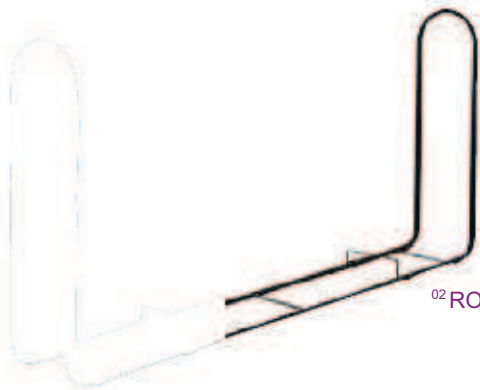

Serviteur
et porte-bûches
Acier
Hauteur 55 cm
Longueur 38 cm
Profondeur 25 cm

350.00 €

⁰¹ Gris sablé

3 accessoires noirs
H 60 cm
Réf. 002.10251G7

⁰² Noir givré

3 accessoires noirs
H 60 cm
Réf. 002.10251N3

Modulaire

Noir givré
Visserie fournie
Réf. 005.10303N3

« Vade retro escargots »

Répartie autour de vos plants, la cendre éloigne escargots et limaces de vos potagers.

01 ROK

02 ROK

KADDY

ROK

Stockeur bois
Acier
Hauteur 77 à 120 cm
Longueur 13 à 22 cm
Profondeur 23 cm
Poids 11 kg

01 Noir mat

Modulaire
Réf. 005.10294N5

143.00 €

Stockeur bois
Acier
Hauteur 77 à 120 cm
Longueur 13 à 22 cm
Profondeur 33 cm
Poids 12 kg

02 Noir mat

Modulaire
Réf. 005.10293N6

143.00 €

KADDY

Chariot à bois
Acier
Hauteur 94 cm
(avec poignée)
Longueur 49 cm
Profondeur 48 cm

Gris sablé
2 roues bois
Réf. 005.10080

287.77 €

01 NOVAMOSSE

02 NOVAMOSSE

01 VIRGULE

02 VIRGULE

01 ECUME